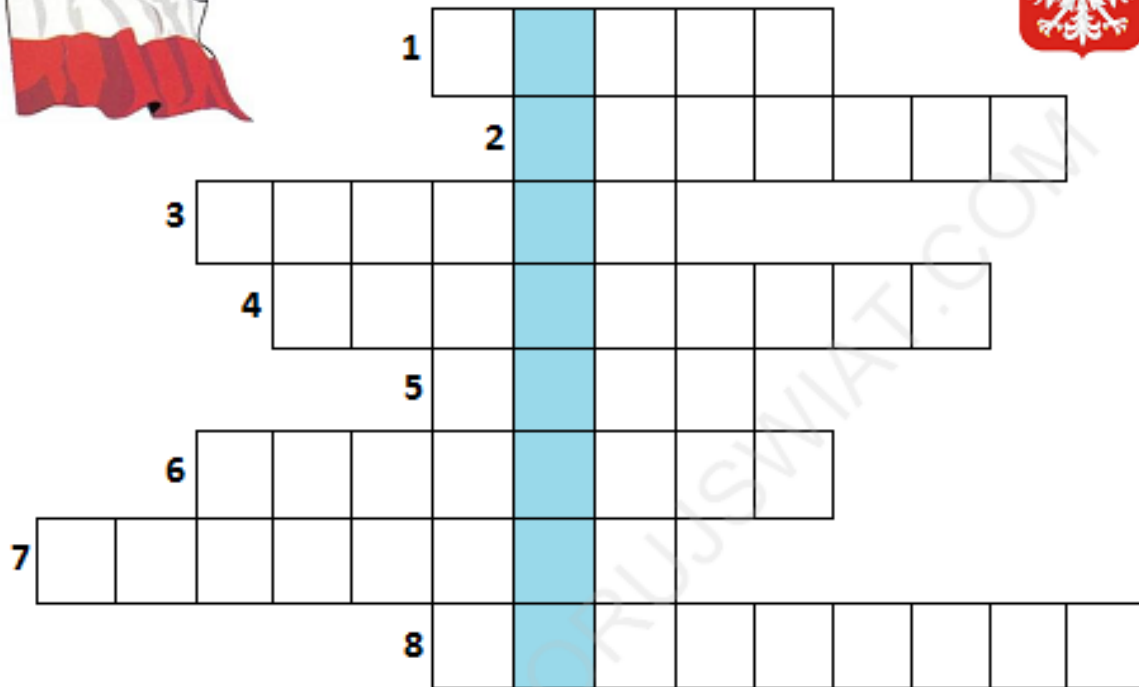

Filmy i piosenki edukacyjne

<https://www.youtube.com/watch?v=k-2SAGH1mMM>

<https://www.youtube.com/watch?v=Xv7DNwMDoAM>

<https://www.youtube.com/watch?v=-ml645aCTgo>

Symbole Polski

„Powiewa flaga, gdy wiatr się zerwie, A na tej fladze, biel jest i czerwień, Czerwień – to miłość, biel serce czyste, piękne są nasze barwy ojczyste.” (Czesław Janczarski)

The image shows two symbols of Poland: the Polish flag, which consists of a white upper half and a red lower half, and the White Eagle, the national symbol of Poland, which is a white eagle with a golden crown.

Pomysły na prace plastyczne

<https://www.youtube.com/watch?v=-5Rp51gqJDA>

<https://www.youtube.com/watch?v=7eRAnfkqQ5I>

<https://www.youtube.com/watch?v=cW96Ap0l2QI>

Krzyżówka – o Polsce

WWW.POKOLORUSWIAT.COM

1. Symbol Polski, którym jest biały orzeł na czerwonym tle,
2. Są nimi np. Śniardwy, Mamry lub Łebsko,
3. Państwo z którym graniczymy od strony zachodniej,
4. Przedstawiciel władzy w Państwie, wybierany w wyborach,
5. Jest nim Mazurek Dąbrowskiego,
6. Stolica Polski,
7. Miasto, w którym znajduje się Morskie Oko,
8. Polskie morze.